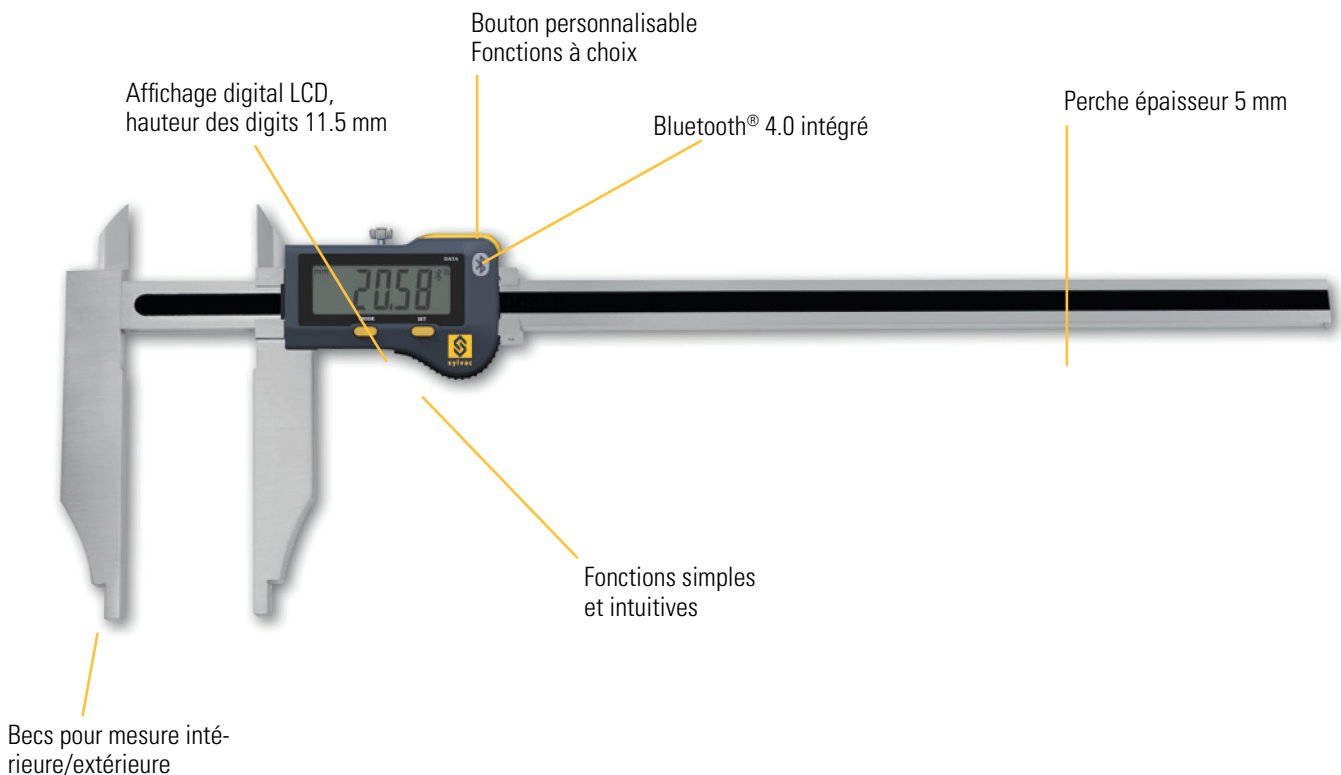

DESCRIPTION

MID SIZE CALIPER R5

- **Transmission sans fil Bluetooth® intégrée**
- Pied à coulisse r5 de taille moyenne pour mesure intérieure/extérieure
- Bouton personnalisable avec fonctions à choix
- Résistant à l'eau et aux huiles de coupe, indice de protection IP67
- Réveil automatique par le déplacement du coulisseau (Système absolu S.I.S)
- Mise en mode veille après 10 min d'inactivité (Système absolu S.I.S)
- Mémorisation de la position en mode veille, **Système absolu S.I.S***
- Vitesse maximum de déplacement du coulisseau : 2.5 m/s
- Mécanique en acier inox trempé, rectifié
- Grand confort d'utilisation grâce à sa perche ergonomique

Pied-à-coulisse r5 pour mesure intérieure/extérieure

Pied à coulisse mid size

S_Cal EVO Form E

DESSIN D'ENCOMBREMENT

MID SIZE CALIPER R5

DONNÉES TECHNIQUES

		109360.1000
Etendue de mesure	mm	300
Précision	mm	0.03
Résolution	mm	0.01
A	mm	495
Section	mm	17x5
Indice de protection selon IEC 60529		IP67
Sortie de données		Bluetooth® wireless technology*
Fonctions		Mise à zéro, Preset (max 999.99), mm/inch, Hold, Data
Smart Inductive Sensor (S.I.S)		●

Pied-à-coulisse r5 avec becs supérieurs

Pied à coulisse mid size S_Cal EVO Form B

DESSIN D'ENCOMBREMENT

MID SIZE CALIPER R5 WITH UPPER JAWS

DONNÉES TECHNIQUES

		109360.2000	109360.2050
Etendue de mesure	mm	300	500
Précision	mm	0.03	
Résolution	mm	0.01	
A	mm	495	595
Section	mm	17x5	
Indice de protection selon IEC 60529		IP67	
Sortie de données		Bluetooth® wireless technology*	
Fonctions		Mise à zéro, Preset (max 999.99), mm/inch, Hold, Data	
Smart Inductive Sensor (S.I.S)		●	