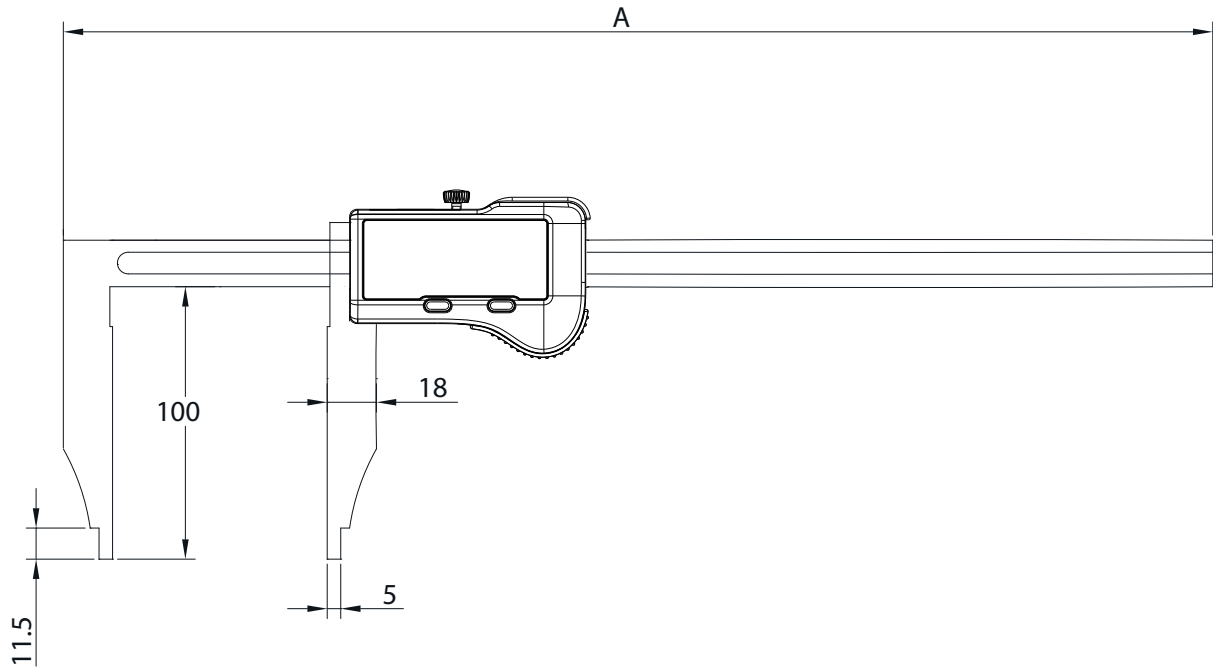

DESCRIPTION

MID SIZE CALIPER R5

- **Transmission sans fil Bluetooth® intégrée**
- Pied à coulisse r5 de taille moyenne pour mesure intérieure/extérieure
- Bouton personnalisable avec fonctions à choix
- Résistant à l'eau et aux huiles de coupe, indice de protection IP67
- Réveil automatique par le déplacement du coulisseau (Système absolu S.I.S)
- Mise en mode veille après 10 min d'inactivité (Système absolu S.I.S)
- Mémorisation de la position en mode veille, **Système absolu S.I.S***
- Vitesse maximum de déplacement du coulisseau : 2.5 m/s
- Mécanique en acier inox trempé, rectifié
- Grand confort d'utilisation grâce à sa perche ergonomique

Pied-à-coulisse r5 pour mesure intérieure/extérieure

Pied à coulisse mid size

S_Cal EVO Form E

DESSIN D'ENCOMBREMENT

MID SIZE CALIPER R5

DONNÉES TECHNIQUES

		109360.1000
Etendue de mesure	mm	300
Précision	mm	0.03
Résolution	mm	0.01
A	mm	495
Section	mm	17x5
Indice de protection selon IEC 60529		IP67
Sortie de données		Bluetooth® wireless technology*
Fonctions		Mise à zéro, Preset (max 999.99), mm/inch, Hold, Data
Smart Inductive Sensor (S.I.S)		●

* Jusqu'à 8 instruments connectés par dongle 109145.1390
 Plus d'informations sur le leaflet d'aide à l'utilisation du Bluetooth SYL_1401_EN_BT

Pied à coulisse mid size

S_Cal EVO Form B

DESCRIPTION

MID SIZE CALIPER R5 WITH UPPER JAWS

Pied-à-coulisse r5 avec becs supérieurs

Pied à coulisse mid size S_Cal EVO Form B

DESSIN D'ENCOMBREMENT

MID SIZE CALIPER R5 WITH UPPER JAWS

DONNÉES TECHNIQUES

		109360.2000	109360.2050
Etendue de mesure	mm	300	500
Précision	mm	0.03	
Résolution	mm	0.01	
A	mm	495	595
Section	mm	17x5	
Indice de protection selon IEC 60529		IP67	
Sortie de données		Bluetooth® wireless technology*	
Fonctions		Mise à zéro, Preset (max 999.99), mm/inch, Hold, Data	
Smart Inductive Sensor (S.I.S)		●	