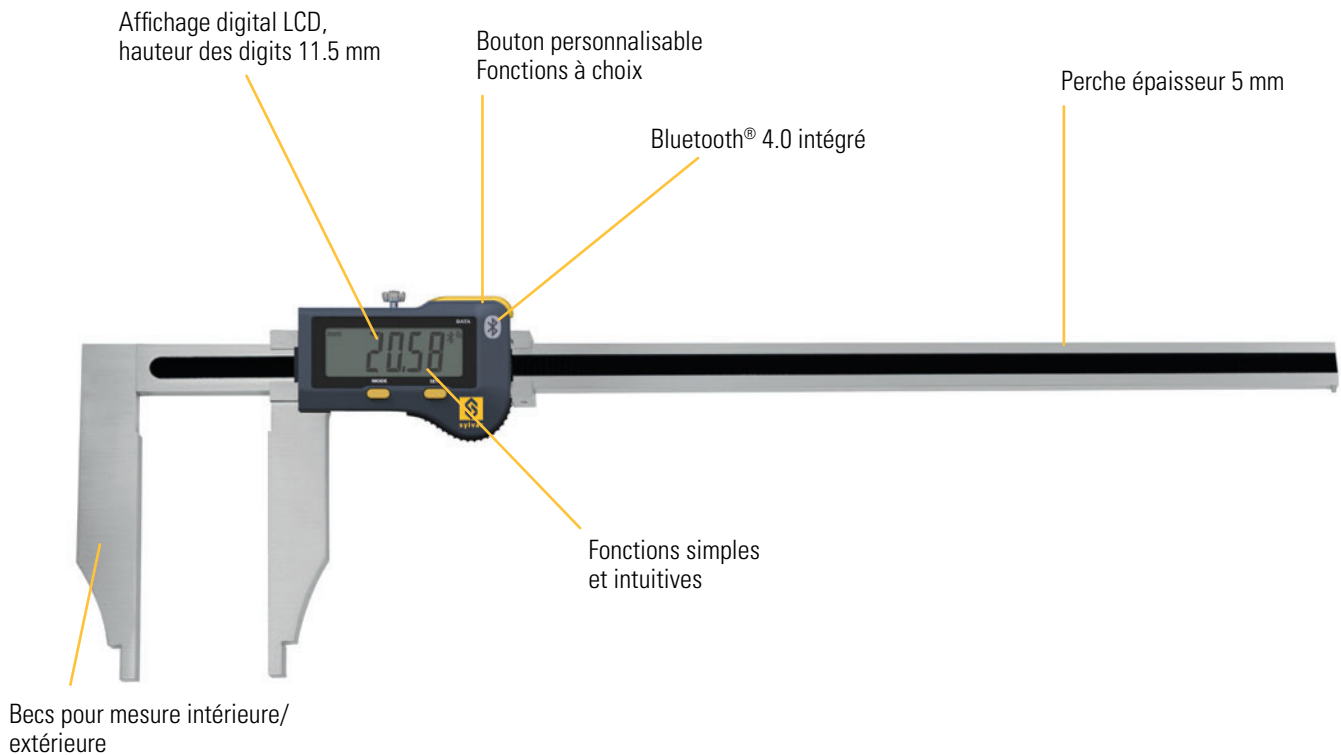

DESCRIPTION

MID SIZE CALIPER R5

- **Transmission sans fil Bluetooth® intégrée**
- Pied à coulisse r5 de taille moyenne pour mesure intérieure/extérieure
- Bouton personnalisable avec fonctions à choix
- Résistant à l'eau et aux huiles de coupe, indice de protection IP67
- Réveil automatique par le déplacement du coulisseau (Système absolu S.I.S)
- Mise en mode veille après 10 min d'inactivité (Système absolu S.I.S)
- Mémorisation de la position en mode veille, **Système absolu S.I.S***
- Vitesse maximum de déplacement du coulisseau : 2.5 m/s
- Mécanique en acier inox trempé, rectifié
- Grand confort d'utilisation grâce à sa perche ergonomique

Pied-à-coulisse r5 pour mesure intérieure/extérieure

Pied à coulisse mid size

S_Cal EVO Form E

DESSIN D'ENCOMBREMENT

MID SIZE CALIPER R5

DONNÉES TECHNIQUES

		109360.1000
Etendue de mesure	mm	300
Précision	mm	0.03
Résolution	mm	0.01
A	mm	495
Section	mm	17x5
Indice de protection selon IEC 60529		IP67
Sortie de données		Bluetooth® wireless technology*
Fonctions		Mise à zéro, Preset (max 999.99), mm/inch, Hold, Data
Smart Inductive Sensor (S.I.S)		●

Pied-à-coulisse r5 avec becs supérieurs

Pied à coulisse mid size S_Cal EVO Form B

DESSIN D'ENCOMBREMENT

MID SIZE CALIPER R5 WITH UPPER JAWS

DONNÉES TECHNIQUES

		109360.2000	109360.2050
Etendue de mesure	mm	300	500
Précision	mm	0.03	
Résolution	mm	0.01	
A	mm	495	595
Section	mm	17x5	
Indice de protection selon IEC 60529		IP67	
Sortie de données		Bluetooth® wireless technology*	
Fonctions		Mise à zéro, Preset (max 999.99), mm/inch, Hold, Data	
Smart Inductive Sensor (S.I.S)		●	