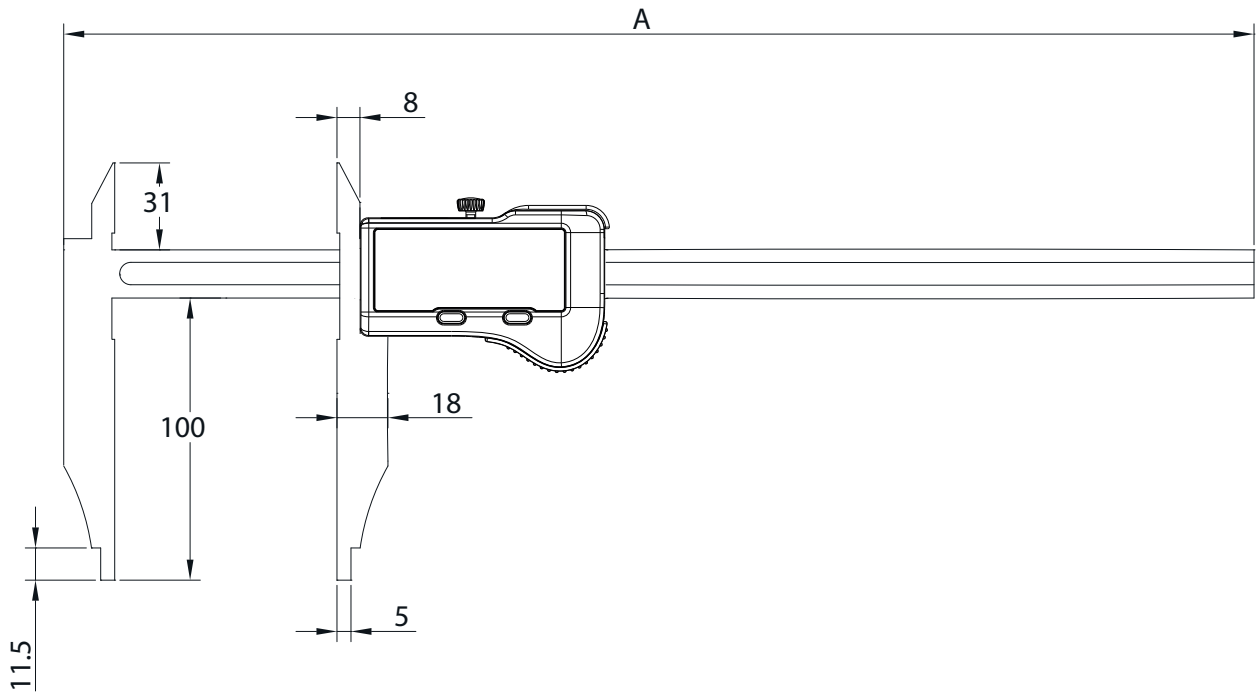

Pied-à-coulisse r5 pour mesure intérieure/extérieure

Pied à coulisse mid size

S_Cal EVO Form E

DESSIN D'ENCOMBREMENT

MID SIZE CALIPER R5

DONNÉES TECHNIQUES

		109360.1000
Etendue de mesure	mm	300
Précision	mm	0.03
Résolution	mm	0.01
A	mm	495
Section	mm	17x5
Indice de protection selon IEC 60529		IP67
Sortie de données		Bluetooth® wireless technology*
Fonctions		Mise à zéro, Preset (max 999.99), mm/inch, Hold, Data
Smart Inductive Sensor (S.I.S)		●

• Transmission sans fil Bluetooth® intégrée

- Pied à coulisse r5 de taille moyenne avec becs supérieurs
- Bouton personnalisable avec fonctions à choix
- Résistant à l'eau et aux huiles de coupe, indice de protection IP67
- Réveil automatique par le déplacement du coulisseau (Système absolu S.I.S)
- Mise en mode veille après 10 min d'inactivité (Système absolu S.I.S)
- Mémorisation de la position en mode veille, **Système absolu S.I.S***
- Vitesse maximum de déplacement du coulisseau : 2.5 m/s
- Mécanique en acier inox trempé, rectifié
- Grand confort d'utilisation grâce à sa perche ergonomique

Pied-à-coulisse r5 avec becs supérieurs

Pied à coulisse mid size S_Cal EVO Form B

DESSIN D'ENCOMBREMENT

MID SIZE CALIPER R5 WITH UPPER JAWS

DONNÉES TECHNIQUES

		109360.2000	109360.2050
Etendue de mesure	mm	300	500
Précision	mm	0.03	
Résolution	mm	0.01	
A	mm	495	595
Section	mm	17x5	
Indice de protection selon IEC 60529		IP67	
Sortie de données		Bluetooth® wireless technology*	
Fonctions		Mise à zéro, Preset (max 999.99), mm/inch, Hold, Data	
Smart Inductive Sensor (S.I.S)		●	