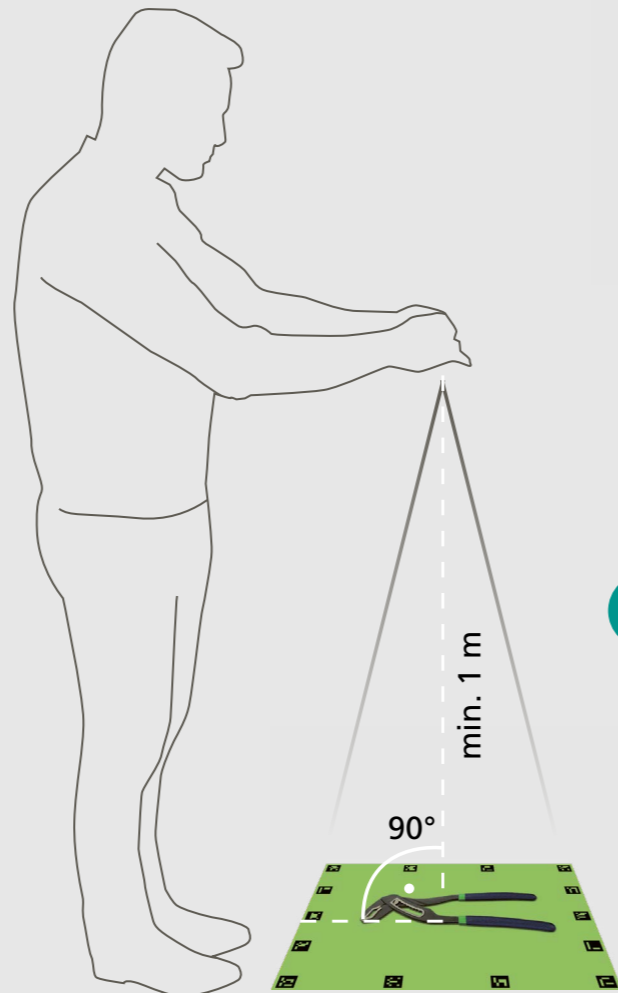

4 Bild hochladen ...
Téléchargez l'image ...
Caricare l'immagine ...