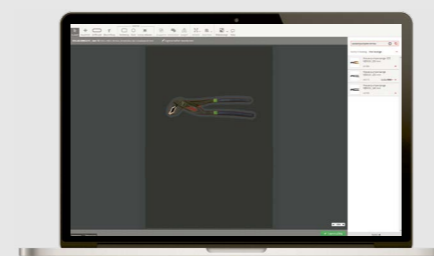

Konturerfassung mit der nachhaltigen Scan-Matte aus Steinpapier

Saisie de contour avec le tapis de numérisation durable en papier-pierre
 Rilevamento del contorno con il tappetino per scansione sostenibile in carta di pietra

Login

CH DE HU

2 QR-Code von Software scannen.*
 Scannez le code QR du software.*
 Scansionare il codice QR da software.*

3 Objekt fotografieren.
 Photographiez l'objet.
 Fotografare l'oggetto.

4 Bild hochladen ...
 Téléchargez l'image ...
 Caricare l'immagine ...

5 ... und auf Form platzieren.
 ... et placez-la sur la forme.
 ... e posizionarla sulla sagoma.

**Brütsch-Rüegger
 Tools**

Wichtige Hinweise Remarques importantes Note importanti

Mind. 1 Meter Abstand einhalten.
 Respecter une distance minimale de 1 mètre.
 Mantenere una distanza di almeno 1 metro.

Empfohlene max. Objekthöhe: 50 mm.
 Hauteur max. recommandée pour l'objet : 50 mm.
 Max. altezza consigliata dell'oggetto: 50 mm.

Objekt darf Marker nicht überlagern.
 L'objet ne doit pas recouvrir les marqueurs.
 L'oggetto non deve sovrapporsi ai marker.