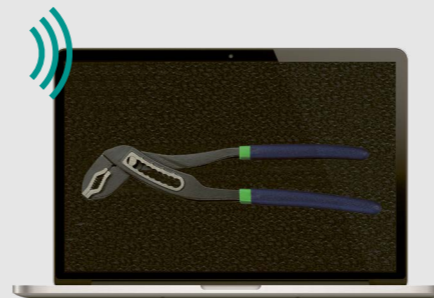

Login

CH DE HU

2 QR-Code von Software scannen.*
 Scannez le code QR du software.*
 Scansionare il codice QR da software.*

3 Objekt fotografieren.
 Photographiez l'objet.
 Fotografare l'oggetto.

4 Bild hochladen ...
 Téléchargez l'image ...
 Caricare l'immagine ...

5 ... und auf Form platzieren.
 ... et placez-la sur la forme.
 ... e posizionarla sulla sagoma.

**Brütsch-Rüegger
 Tools**

Wichtige Hinweise Remarques importantes Note importanti

Mind. 1 Meter Abstand einhalten.
 Respecter une distance minimale de 1 mètre.
 Mantenere una distanza di almeno 1 metro.