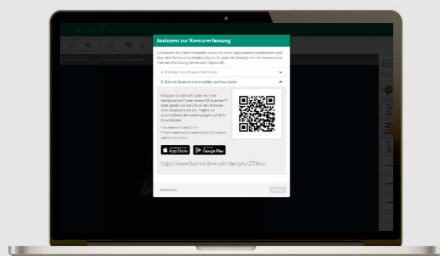

1 Login via Desktop oder Mobile.
 Connectez-vous via un ordinateur ou un téléphone portable.
 Login tramite desktop o dispositivo mobile.

toolfoam.brw.ch | toolfoam.brw-tools.de |
 toolfoam.brwtools.hu

Login

CH DE HU

2 QR-Code von Software scannen.*
 Scannez le code QR du software.*
 Scansionare il codice QR da software.*

3 Objekt fotografieren.
 Photographiez l'objet.
 Fotografare l'oggetto.

4 Bild hochladen ...
 Téléchargez l'image ...
 Caricare l'immagine ...