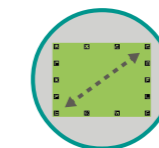

5 ... und auf Form platzieren.
 ... et placez-la sur la forme.
 ... e posizionarla sulla sagoma.

**Brütsch-Rüegger
 Tools**

Wichtige Hinweise Remarques importantes Note importanti

Mind. 1 Meter Abstand einhalten.
 Respecter une distance minimale de 1 mètre.
 Mantenere una distanza di almeno 1 metro.

Empfohlene max. Objekthöhe: 50 mm.
 Hauteur max. recommandée pour l'objet : 50 mm.
 Max. altezza consigliata dell'oggetto: 50 mm.

Objekt darf Marker nicht überlagern.
 L'objet ne doit pas recouvrir les marqueurs.
 L'oggetto non deve sovrapporsi ai marker.