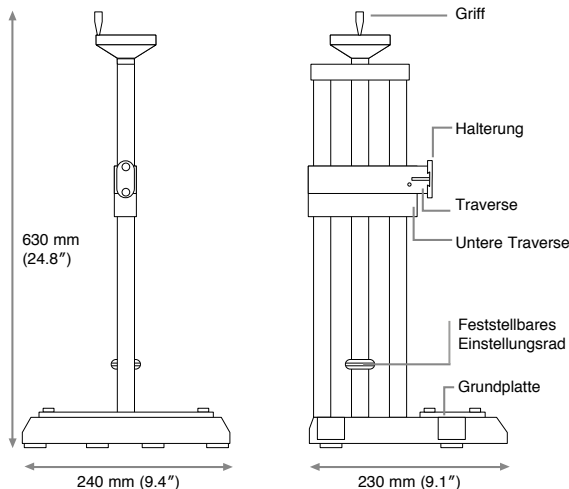

Der MDD in Kombination mit einem Mecmesin-Kraftmessgerät eignet sich ideal für kostengünstige Zug- und Druckprüfungen in der Produktion oder im Labor. Der MDD wird unkompliziert über ein Handrad bedient, das eine präzise Steuerung der Traverse ermöglicht, zusammen mit einem abschließbaren Rad zur Feineinstellung. Der MDD ist außerdem mit einer Schwalbenschwanzaufnahme für die einfache Austauschbarkeit von Mecmesin Kraftmessgeräten und Kraftmessdosen ausgestattet. Eine optionale Höhenskala kann zur digitalen Anzeige der Höhe hinzugefügt werden, und die optionalen Füße ermöglichen eine waagerechte Verwendung des MDD.

Vielseitig
Leicht zu bedienen
Kostengünstig

Reißtest

Zugfestigkeitstest

Mecmesin

Tests bis zur Perfektion

Abmessungen mm (inch)

Zubehör

Mecmesin behält sich das Recht vor, Gerätespezifikationen ohne Ankündigung zu ändern.

Spezifikation

Modell	MDD - Manual Direct Drive Test Stand – Manueller Prüfstand
Traversenweg (beide Richtungen)	2 mm (0.1") pro Handradumdrehung
Effektiver Traversenweg	380 mm mit AFG, ohne Zubehör (400 mm mit BFG) 360 mm mit AFG/BFG und Höhenskala, ohne Zubehör
Höchstlast	1000 N/100 kgf/220 lbf
Gewicht	6 kg
Zubehör	
Höhenskala	0.01 mm (0.0005") Auflösung
Füße	Für horizontales Prüfen