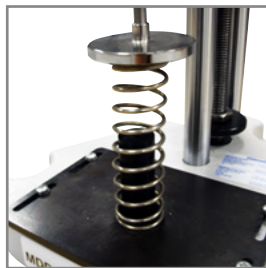

MDD

Manueller Prüfstand

- 1 kN (220 lbf) Kapazität
- Robustes Design
- Hohe Präzision
- Kompakt & tragbar
- Handrad-Bedienung
- Zug und Druck

Bedienungstest

Federtest

Kraftmessgerät nicht
im Lieferumfang

- Robust & zuverlässig
- Löcher zur Werkbankmontage
- Passend für digitale Höhenmessung

Der MDD in Kombination mit einem Mecmesin-Kraftmessgerät eignet sich ideal für kostengünstige Zug- und Druckprüfungen in der Produktion oder im Labor. Der MDD wird unkompliziert über ein Handrad bedient, das eine präzise Steuerung der Traverse ermöglicht, zusammen mit einem abschließbaren Rad zur Feineinstellung. Der MDD ist außerdem mit einer Schwalbenschwanzaufnahme für die einfache Austauschbarkeit von Mecmesin Kraftmessgeräten und Kraftmessdosen ausgestattet. Eine optionale Höhenskala kann zur digitalen Anzeige der Höhe hinzugefügt werden, und die optionalen Füße ermöglichen eine waagerechte Verwendung des MDD.

Vielseitig
Leicht zu bedienen
Kostengünstig

Reißtest

Zugfestigkeitstest

Mecmesin

Tests bis zur Perfektion

Abmessungen mm (inch)

Zubehör

Mecmesin behält sich das Recht vor, Gerätespezifikationen ohne Ankündigung zu ändern.

Spezifikation

Modell	MDD - Manual Direct Drive Test Stand – Manueller Prüfstand
Traversenweg (beide Richtungen)	2 mm (0.1") pro Handradumdrehung
Effektiver Traversenweg	380 mm mit AFG, ohne Zubehör (400 mm mit BFG) 360 mm mit AFG/BFG und Höhenskala, ohne Zubehör
Höchstlast	1000 N/100 kgf/220 lbf
Gewicht	6 kg
Zubehör	
Höhenskala	0.01 mm (0.0005") Auflösung
Füße	Für horizontales Prüfen