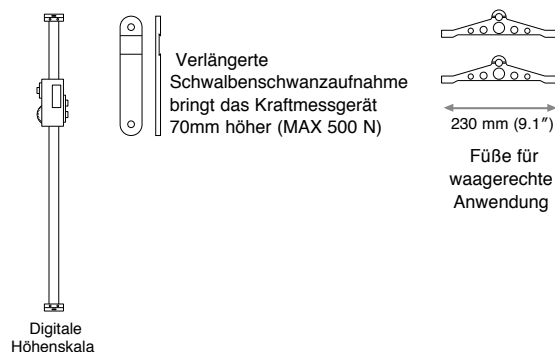

Der MDD in Kombination mit einem Mecmesin-Kraftmessgerät eignet sich ideal für kostengünstige Zug- und Druckprüfungen in der Produktion oder im Labor. Der MDD wird unkompliziert über ein Handrad bedient, das eine präzise Steuerung der Traverse ermöglicht, zusammen mit einem abschließbaren Rad zur Feineinstellung. Der MDD ist außerdem mit einer Schwalbenschwanzaufnahme für die einfache Austauschbarkeit von Mecmesin Kraftmessgeräten und Kraftmessdosen ausgestattet. Eine optionale Höhenskala kann zur digitalen Anzeige der Höhe hinzugefügt werden, und die optionalen Füße ermöglichen eine waagerechte Verwendung des MDD.

Vielseitig
Leicht zu bedienen
Kostengünstig

Reißtest

Zugfestigkeitstest

Mecmesin

Tests bis zur Perfektion

Abmessungen mm (inch)

Zubehör

Mecmesin behält sich das Recht vor, Gerätespezifikationen ohne Ankündigung zu ändern.

Spezifikation

Modell	MDD - Manual Direct Drive Test Stand – Manueller Prüfstand
Traversenweg (beide Richtungen)	2 mm (0.1") pro Handradumdrehung
Effektiver Traversenweg	380 mm mit AFG, ohne Zubehör (400 mm mit BFG) 360 mm mit AFG/BFG und Höhenskala, ohne Zubehör
Höchstlast	1000 N/100 kgf/220 lbf
Gewicht	6 kg
Zubehör	
Höhenskala	0.01 mm (0.0005") Auflösung
Füße	Für horizontales Prüfen