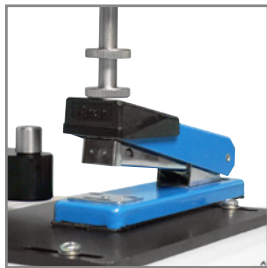

MDD

Manueller Prüfstand

- 1 kN (220 lbf) Kapazität
- Robustes Design
- Hohe Präzision
- Kompakt & tragbar
- Handrad-Bedienung
- Zug und Druck

Bedienungstest

Federtest

Kraftmessgerät nicht
im Lieferumfang

- Robust & zuverlässig
- Löcher zur Werkbankmontage
- Passend für digitale Höhenmessung

Der MDD in Kombination mit einem Mecmesin-Kraftmessgerät eignet sich ideal für kostengünstige Zug- und Druckprüfungen in der Produktion oder im Labor. Der MDD wird unkompliziert über ein Handrad bedient, das eine präzise Steuerung der Traverse ermöglicht, zusammen mit einem abschließbaren Rad zur Feineinstellung. Der MDD ist außerdem mit einer Schwalbenschwanzaufnahme für die einfache Austauschbarkeit von Mecmesin Kraftmessgeräten und Kraftmessdosen ausgestattet. Eine optionale Höhenskala kann zur digitalen Anzeige der Höhe hinzugefügt werden, und die optionalen Füße ermöglichen eine waagerechte Verwendung des MDD.

Vielseitig
Leicht zu bedienen
Kostengünstig

Reißtest

Zugfestigkeitstest

Mecmesin

Tests bis zur Perfektion

Abmessungen mm (inch)

Zubehör

Mecmesin behält sich das Recht vor, Gerätespezifikationen ohne Ankündigung zu ändern.

Spezifikation

Modell	MDD - Manual Direct Drive Test Stand – Manueller Prüfstand
Traversenweg (beide Richtungen)	2 mm (0.1") pro Handradumdrehung
Effektiver Traversenweg	380 mm mit AFG, ohne Zubehör (400 mm mit BFG) 360 mm mit AFG/BFG und Höhenskala, ohne Zubehör
Höchstlast	1000 N/100 kgf/220 lbf
Gewicht	6 kg
Zubehör	
Höhenskala	0.01 mm (0.0005") Auflösung
Füße	Für horizontales Prüfen