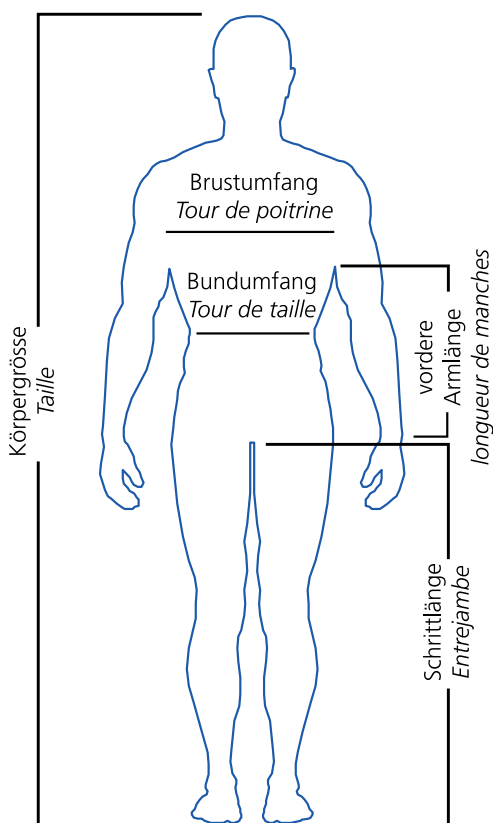

Grössentabellen

Tableau des tailles selon les mesures

Normale Grössen Tailles normales	42	44	46	48	50	52	54	56	58	60	62	64
Körpergrösse Taille	164	168	171	174	177	180	182	184	186	188	190	192
Brustumfang Tour de poitrine	84	88	92	96	100	104	108	112	116	124	124	128
Bundumfang Tour de taille	72	76	80	84	88	92	98	102	108	114	120	126
Schrittlänge Entrejambe	73	74	76	78	79	80	81	82	83	84	84	85
vordere Ärmellänge long. de manches	42	43	44	45	46	47	47.5	48	48.5	49	49	49.5

Grössendefinitio Déf. des tailles	XS	S	M	L	XL	XXL	XXXL	XXXXL
	40/42	44/46	48/50	52/54	56/58	60/62	64/66	68/70

**Brütsch-Rüegger
Tools**

Brütsch/Rüegger Werkzeuge AG
Heinrich Stutz-Strasse 20
Postfach · 8902 Urdorf · Schweiz
Tel. +41 44 736 63 63 · Fax +41 44 736 63 00
www.brw.ch · info@brw.ch